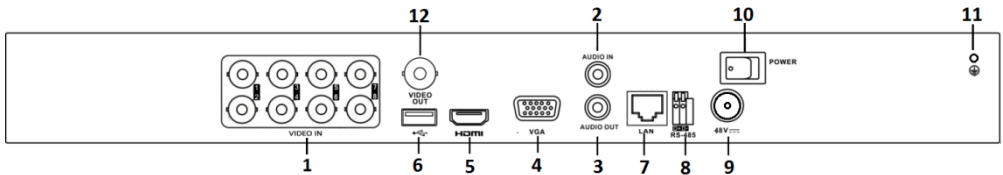

Интерфейсы задней панели

*Задняя панель DS-7204HQHI-K1/P и DS-7216HQHI-K2/P имеет 4/16 видеовходов

Цифра	Наименование	Цифра	Наименование
1	Видеовход	7	LAN
2	Аудиовход	8	RS-485
3	Аудиовыход	9	Питание DC48В
4	VGA	10	Вкл./ Выкл.
5	HDMI	11	Заземление
6	USB	12	Видеовыход

*Изображения и спецификации могут быть изменены без дополнительного уведомления.

*За подробной информацией обращайтесь к вашему персональному менеджеру