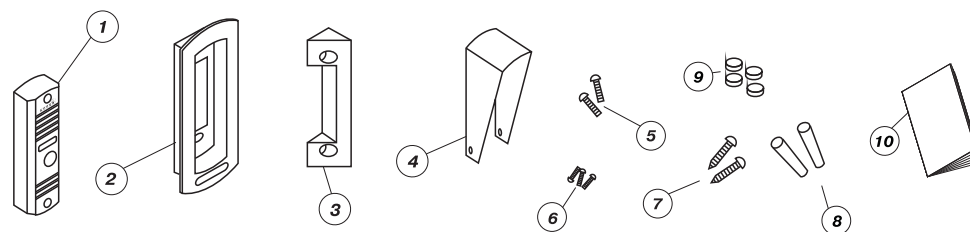

SL - цвет корпуса серебро

BL - цвет корпуса черный

BZ - цвет корпуса бронза

СОДЕРЖАНИЕ

Комплект поставки	1
Описание вызывной панели	2
Установка вызывной панели	3
Схемы подключения	4
Габаритные размеры	5
Эксплуатация	5
Технические характеристики	6
Гарантийные обязательства	6

КОМПЛЕКТ ПОСТАВКИ

1

Комплектация

1	Вызывная панель видеодомофона	1 шт.
2	Кронштейн для врезной установки	1 шт.
3	Клин-кронштейн для поворота на 30°	1 шт.
4	Козырек	1 шт.
5	Винт для крепления вызывной панели к кронштейну	2 шт.
6	Винт для крепления козырька	3 шт.
7	Шуруп	2 шт.
8	Дюбель	2 шт.
9	Заглушки	2 шт.
10	Инструкция по эксплуатации	1 шт.

УСТАНОВКА ВЫЗЫВНОЙ ПАНЕЛИ

3

Установите вызывную видеопанель в (на) стену, наличник или неподвижную створку двери, как показано на рисунке. Установку нужно произвести таким образом, чтобы отверстие камеры вызывной видеопанели находилось на уровне глаз человека среднего роста.