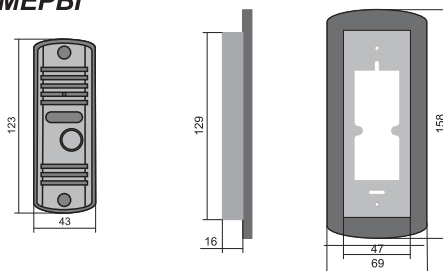

ГАБАРИТНЫЕ РАЗМЕРЫ

ЭКСПЛУАТАЦИЯ

• Нажмите кнопку вызова («Call») на вызывной видеопанели.

• В это время Ваше изображение появится на экране монитора.