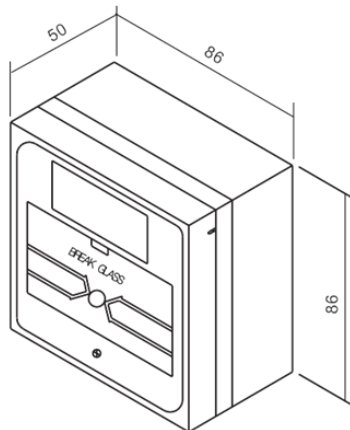

ПАСПОРТ ИЗДЕЛИЯ

Кнопка аварийного выхода

DS-K7PEB

DS-K7PEB

Спецификации

Модель	DS-K7PEB
Мощность передачи	3A@36В DC
Контакт выхода	NO/ NC/ COM
Материал	Пожароустойчивый
Рабочие условия	-10°C — 55°C, влажность 0% - 95%
Размеры	86 × 86 × 50мм
Вес (нетто)	≤0,2кг

*Изображения и спецификации могут быть изменены без дополнительного уведомления.

*За подробной информацией обращайтесь к вашему персональному менеджеру

Размеры

Схема монтажа