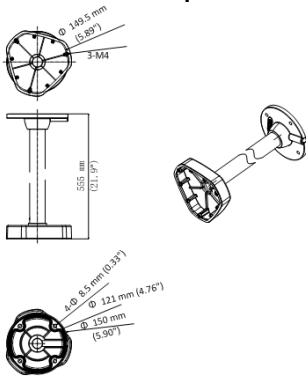

## Размеры

## Внимание

- Кронштейн должен быть установлен на плоскую поверхность стены
- Водонепроницаемая резиновая прокладка в комплекте
- Стена, на которую устанавливается кронштейн, должна выдерживать вес предполагаемой камеры и аксессуаров в трехкратном размере
- Максимальная грузоподъемность кронштейна – 3кг

## Спецификации

Модель	DS-1271ZJ-DM25
Описание	Подвесной кронштейн
Цвет	Белый Ник
Назначение	Панорамные камеры
Материал	Алюминиевый сплав
Размеры	$\varnothing 150 \times 555 \text{ mm}$
Вес (нетто)	1,93кг